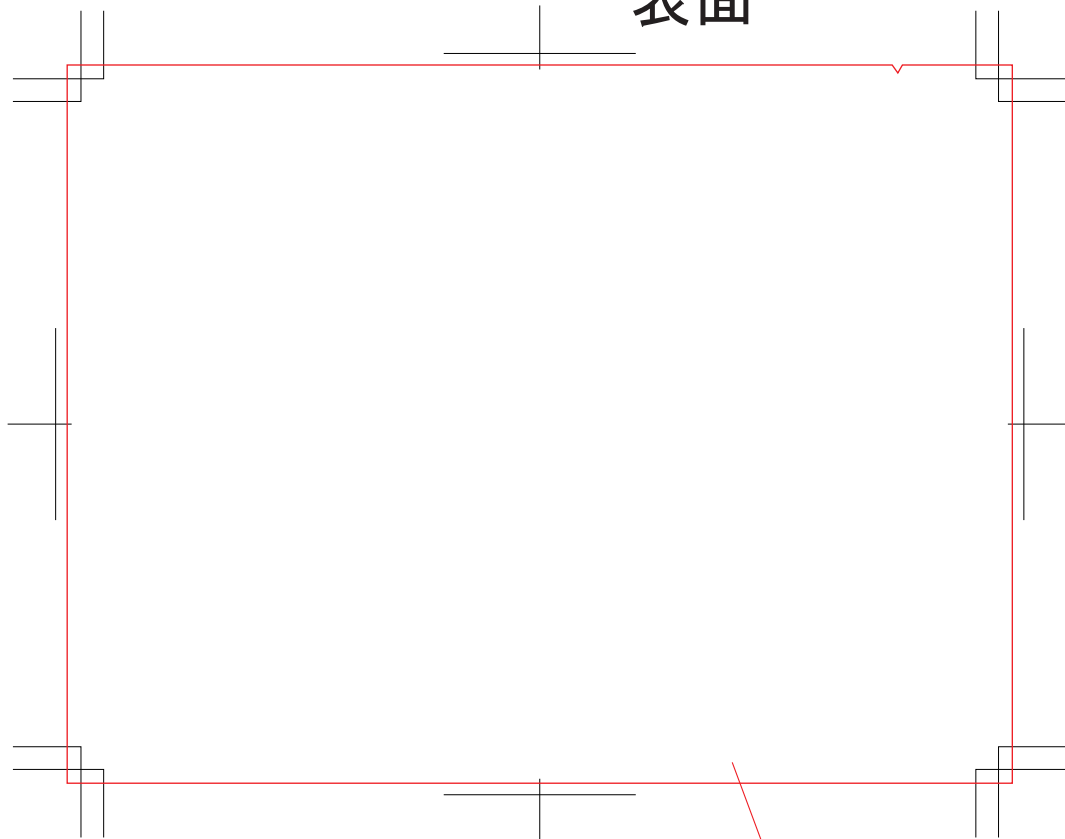

外袋サイズ 125×95mm

デザインサイズ（四方 5mm シール部分） 表面 115×85mm 裏面 113×83mm

水色のガイド+上下左右 3mm の塗り足しをつけてください。※塗り足し部分は印刷されません。

※水色のガイド部分まで印刷されます。

表面

裏面

使いすてカイロ

注意！ 低温やけど防止のため、使用上の注意をよく読んでお使いください。

ご使用方法：外袋から内袋を取り出し、軽く数回振ってから、シャツや肌着の上から、または布類に包んでお使いください
・最高温度 68℃・平均温度 51℃・持続時間 8時間（40℃以上を保持し、持続する時間。）
・95mm×70mm 1枚入

品名 使いすてカイロ（ミニタイプ）	●本品は食べられません。お口に入れないでください。誤って飲み込んだ場合は、うがいをして医師の診断を受けてください。
原材料名 鉄粉、水、活性炭、バーミキュライト、塩類	●強くもまないでください。袋がやぶれる場合があります。
有効期限 この面の下に記載	●万一、目に入った場合はこすらず、直ちに流水で15分以上洗い流し、医師の診断を受けてください。
使用上の注意	●外袋や内袋の角で目などを突かないようご注意ください。
●低温やけどは、体温より高い温度の発熱体を長時間あてていると紅斑、水泡等の症状をおこすやけどのことです。なお自覚症状をとまわらないで低温やけどになる場合もありますのでご注意ください。	●使用後は市区町村の区分に従ってお捨てください。
●就寝時に使用しますと、表示の最高温度をこえる場合があります。また、お子さまや身体のご不自由な方、皮ふの弱い方等が使用される場合は、特にご注意ください。	保存方法
●直接肌に触れないようにご使用ください。	●直射日光をさけ、涼しい所に保存してください。
●あついと感じたときは使用を中止してください。	●幼児の手の届く所に置かないでください。
●ふとんの中、こたつの中、及びストーブなどの暖房器具の近くでは使用しないでください。	品質には万全を期しておりますが、万一不良品がありました場合には下記までご連絡ください。
	輸入製造元 株式会社アサヒ企画 〒339-0037 埼玉県さいたま市岩槻区浮谷 2480-2 ☎ 0120-813-567

表示の最高温度・平均温度は、人体にてご使用の場合は若干の差異があります。

有効期限 2027.12

MADE IN CHINA

外袋シール幅 5mm（透明）